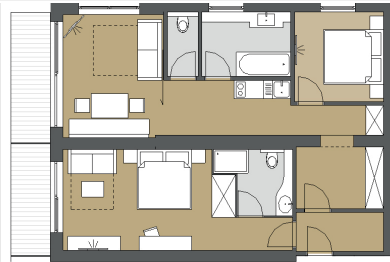

mit Frühstück **168 € / 189 €**
für 2 Personen

Halbpension + 35 € p.P

DOPPELZIMMER 28m² - 35m², 36m²

Bad, WC

mit Frühstück **178 € / 199 €**
für 2 Personen

Halbpension + 35 € p.P

FAMILIEN ZIMMER 52m²

2 Bäder, 2 WCs,
2 Schlafzimmer,
Sitzcke, Verbindungstür

mit Frühstück **267 € / 309 €**
für 3 Personen

Halbpension + 35 € p.P

SUITE 38m²

Bad, WC, Wohn- und
Schlafzimmer

mit Frühstück **199 € / 231 €**
für 2 Personen

Halbpension + 35 € p.P

SUITE 39m²

Bad, WC, Wohn- und
Schlafzimmer,
Balkon

Bad, WC, Wohn- und
Schlafzimmer, Balkon

199 € / 231 €
für 2 Personen

SUITE 73m² mit Kitchenette für 4 Personen

2 Bäder, 2 WCs,
2 Schlafzimmer,
Wohnzimmer,
Balkon

325 € / 378 €
für 4 Personen

APPARTEMENT 65m² für 4 Personen

2 Schlafzimmer, Bad, WC,
Wohnzimmer mit
Kochnische, Essecke und
Südbalkon

294 € / 336 €
für 4 Personen

Weitere Inklusivleistungen

Kuchen am Nachmittag
Wellnessbereich mit Relaxpool, Saunalandschaft
Ein Garagenplatz pro Einheit
kostenloses W - LAN