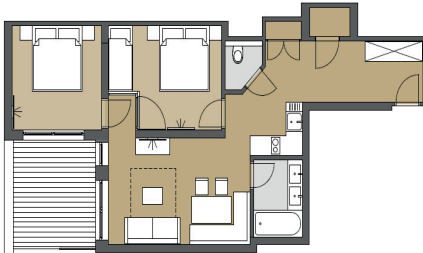

mit Frühstück **168 € / 189 €**
für 2 Personen

Halbpension + 35 € p.P

DOPPELZIMMER 28m² - 35m², 36m²

Bad, WC

mit Frühstück **178 € / 199 €**
für 2 Personen

Halbpension + 35 € p.P

FAMILIEN ZIMMER 52m²

2 Bäder, 2 WCs,
2 Schlafzimmer,
Sitzcke, Verbindungstür

mit Frühstück **267 € / 309 €**
für 3 Personen

Halbpension + 35 € p.P

SUITE 38m²

Bad, WC, Wohn- und
Schlafzimmer

mit Frühstück **199 € / 231 €**
für 2 Personen

Halbpension + 35 € p.P

SUITE 39m²

Bad, WC, Wohn- und
Schlafzimmer,
Balkon

Bad, WC, Wohn- und
Schlafzimmer, Balkon

199 € / 231 €
für 2 Personen

SUITE 73m² mit Kitchenette für 4 Personen

2 Bäder, 2 WCs,
2 Schlafzimmer,
Wohnzimmer,
Balkon

325 € / 378 €
für 4 Personen

APPARTEMENT 65m² für 4 Personen

2 Schlafzimmer, Bad, WC,
Wohnzimmer mit
Kochnische, Essecke und
Südbalkon

294 € / 336 €
für 4 Personen

Weitere Inklusivleistungen

Kuchen am Nachmittag
Wellnessbereich mit Relaxpool, Saunalandschaft
Ein Garagenplatz pro Einheit
kostenloses W - LAN