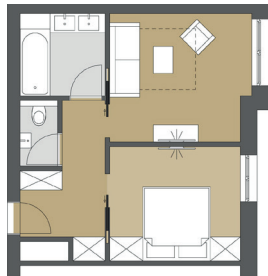

PREISE SOMMER 2021

18.06.21 - 03.10.21

EINZELZIMMER 19m²

Dusche, WC

mit Frühstück **89 € / 110 €**
für 1 Person

Halbpension + 35 € p.P

DOPPELZIMMER 25m²

Bad oder Dusche, WC

mit Frühstück **168 € / 189 €**
für 2 Personen

Halbpension + 35 € p.P

DOPPELZIMMER 28m² - 35m², 36m²

Bad, WC

mit Frühstück **178 € / 199 €**
für 2 Personen

Halbpension + 35 € p.P

FAMILIEN ZIMMER 52m²

2 Bäder, 2 WCs,
2 Schlafzimmer,
Sitzcke, Verbindungstür

mit Frühstück **267 € / 309 €**
für 3 Personen

Halbpension + 35 € p.P

SUITE 38m²

Bad, WC, Wohn- und
Schlafzimmer

mit Frühstück **199 € / 231 €**
für 2 Personen

Halbpension + 35 € p.P

SUITE 39m²

Bad, WC, Wohn- und
Schlafzimmer,
Balkon