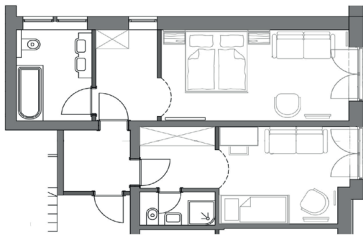

PREISE SOMMER 2021

18.06.21 - 03.10.21

EINZELZIMMER 19m²

Dusche, WC

mit Frühstück **89 € / 110 €**
für 1 Person

Halbpension + 35 € p.P

DOPPELZIMMER 25m²

Bad oder Dusche, WC

mit Frühstück **168 € / 189 €**
für 2 Personen

Halbpension + 35 € p.P

DOPPELZIMMER 28m² - 35m², 36m²

Bad, WC

mit Frühstück **178 € / 199 €**
für 2 Personen

Halbpension + 35 € p.P

FAMILIEN ZIMMER 52m²

2 Bäder, 2 WCs,
2 Schlafzimmer,
Sitzcke, Verbindungstür

mit Frühstück **267 € / 309 €**
für 3 Personen

Halbpension + 35 € p.P

SUITE 38m²

Bad, WC, Wohn- und
Schlafzimmer

mit Frühstück **199 € / 231 €**
für 2 Personen

Halbpension + 35 € p.P

SUITE 39m²

Bad, WC, Wohn- und
Schlafzimmer,
Balkon