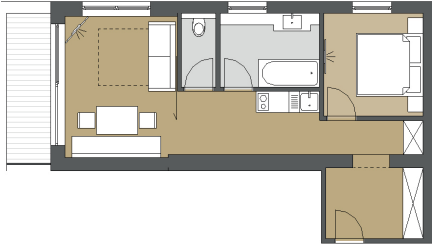

mit Frühstück **168 € / 189 €**
für 2 Personen

Halbpension + 35 € p.P

DOPPELZIMMER 28m² - 35m², 36m²

Bad, WC

mit Frühstück **178 € / 199 €**
für 2 Personen

Halbpension + 35 € p.P

FAMILIEN ZIMMER 52m²

2 Bäder, 2 WCs,
2 Schlafzimmer,
Sitzcke, Verbindungstür

mit Frühstück **267 € / 309 €**
für 3 Personen

Halbpension + 35 € p.P

SUITE 38m²

Bad, WC, Wohn- und
Schlafzimmer

mit Frühstück **199 € / 231 €**
für 2 Personen

Halbpension + 35 € p.P

SUITE 39m²

Bad, WC, Wohn- und
Schlafzimmer,
Balkon

Bad, WC, Wohn- und
Schlafzimmer, Balkon

199 € / 231 €
für 2 Personen

SUITE 73m² mit Kitchenette für 4 Personen

2 Bäder, 2 WCs,
2 Schlafzimmer,
Wohnzimmer,
Balkon

325 € / 378 €
für 4 Personen

APPARTEMENT 65m² für 4 Personen

2 Schlafzimmer, Bad, WC,
Wohnzimmer mit
Kochnische, Essecke und
Südbalkon

294 € / 336 €
für 4 Personen

Weitere Inklusivleistungen

Kuchen am Nachmittag
Wellnessbereich mit Relaxpool, Saunalandschaft
Ein Garagenplatz pro Einheit
kostenloses W - LAN